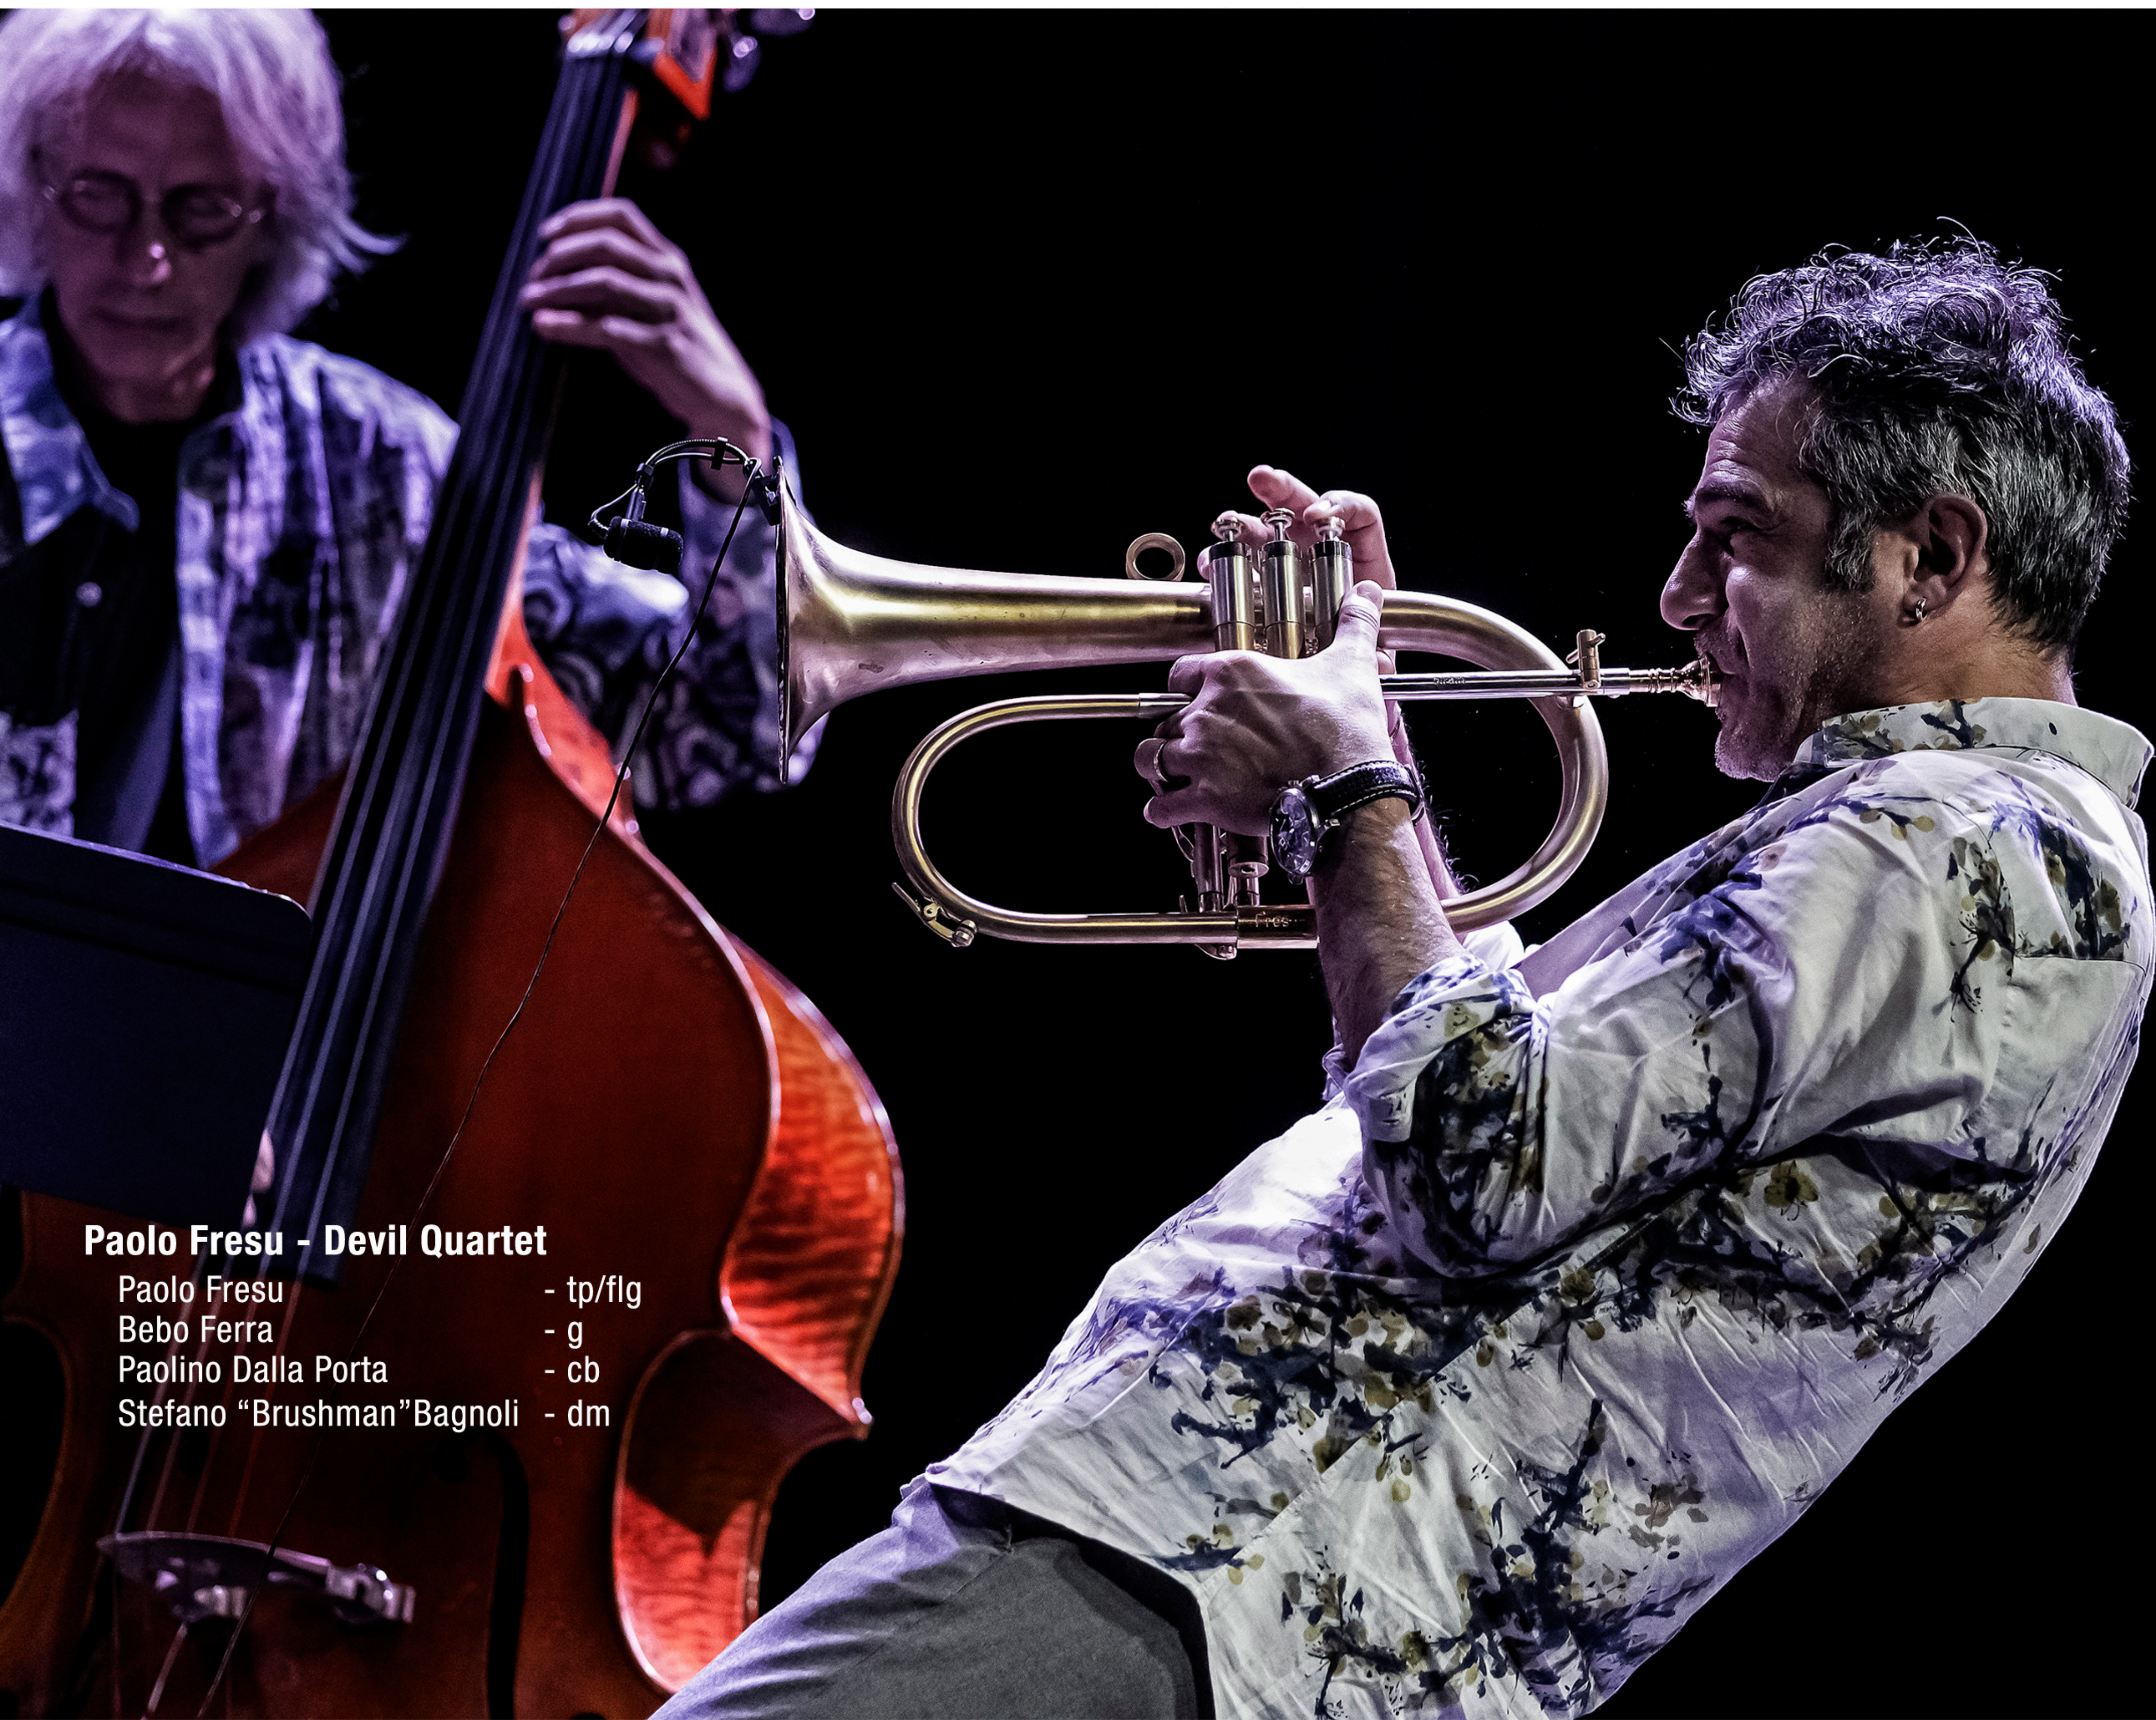

OSPEDALETTI

AUDITORIUM COMUNALE 
JAZZ *sottolestelle*

PAOLO

venerdì 5 agosto 2016 ore 21.30

Paolo Fresu - Devil Quartet

Paolo Fresu	- tp/flg
Bebo Ferra	- g
Paolino Dalla Porta	- cb
Stefano "Brushman" Bagnoli	- dm

photo: u. germinale - grafica e stampa: tse ospedaletti

FRESU

devil quartet